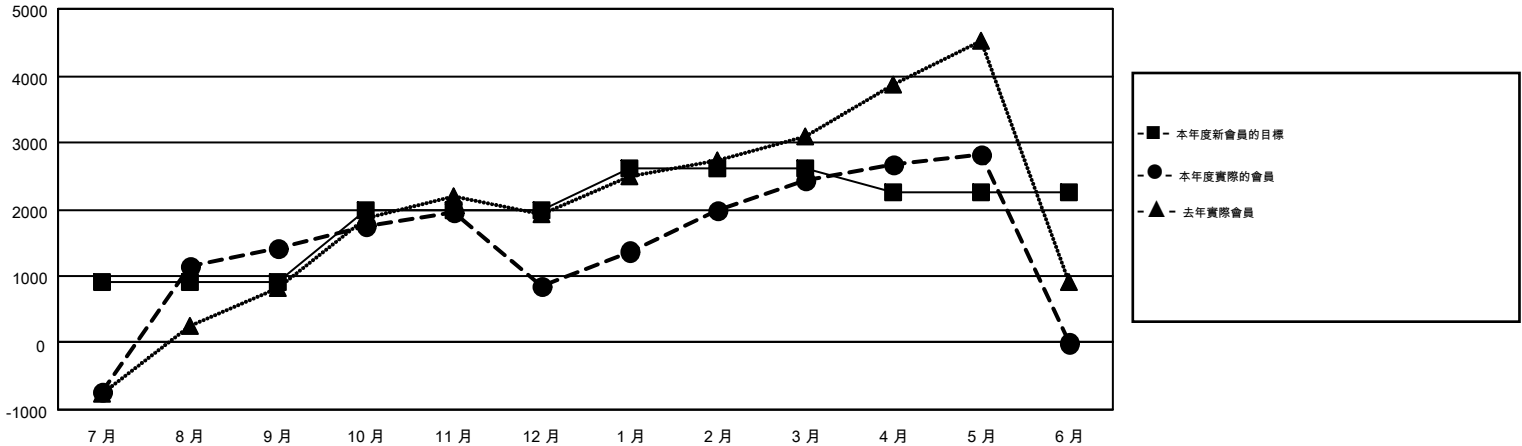

目標和實際會員累積

已取消的分會: 13	1046 CLUBS OF 1173 增添1位或以上的新會員	性別分佈
放棄的會員	點擊這裡取得健康評估資料	男 33,064 (70.33%)
過世 101		女 13,950 (29.67%)
分會已取消 5		家庭單位會員 5,776
其他 5,401		戶長 2,349
總計 5,507		非戶長 3,427