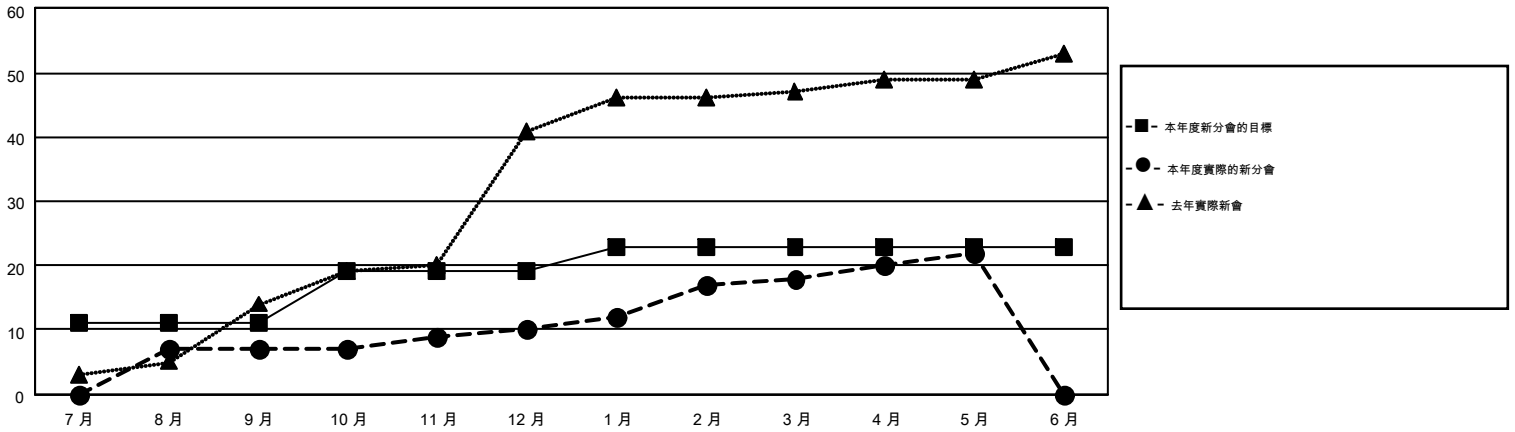

MONTHLY MEMBERSHIP PROGRESS REPORT

Results as of: 5/31/2016

Multiple District 300

LOCATION: REP OF CHINA

GMT: PEI-JEN CHEN

GMT憲章區 5

分會				
成果 2015-2016				
季	新分會目標	新會	會員流失的分會	淨增/減
7月/8月/9月	11	7	12	-5
10月/11月/12月	8	3	0	3
1月/2月/3月	4	8	1	7
4月/5月/6月	0	4	0	4

位會員@每位須繳				
成果 2015-2016				
季	新會員目標	增加的授証/新會員	退會人數	淨增/減
7月/8月/9月	903	4,656	3,247	1,409
10月/11月/12月	1,086	1,123	1,672	-549
1月/2月/3月	633	2,009	437	1,572
4月/5月/6月	-380	542	152	390

目標與實際新會累積